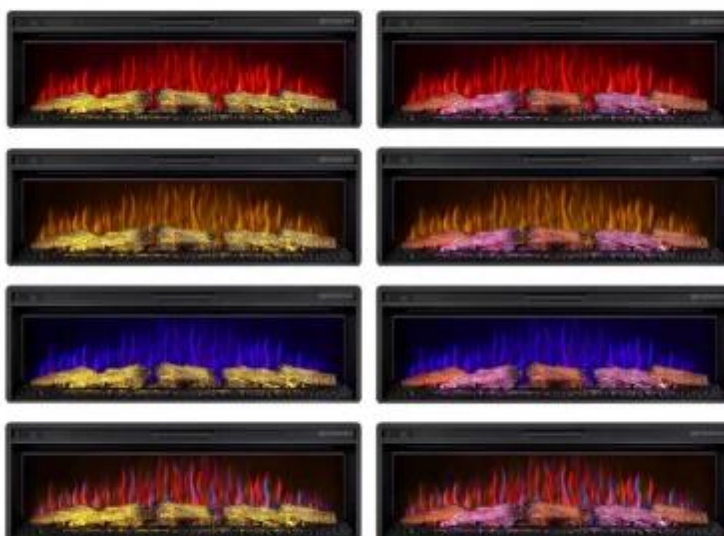

**ARTILED 50**

ELP-40-108

ArtiFlame AF50 Multicolor offre une chaleur variée et des couleurs vives, idéale pour créer une atmosphère unique dans votre maison.

**SPÉCIFICATIONS TECHNIQUES**

**Caractéristiques**

Type de combustible	Electricité
---------------------	-------------

**Caractéristiques principales**

Décoration	Bûches
------------	--------

**Dimensions**

Hauteur	42,5 cm
Largeur	129,5 cm

**Dimensions**

Longueur du câble	150 cm
-------------------	--------