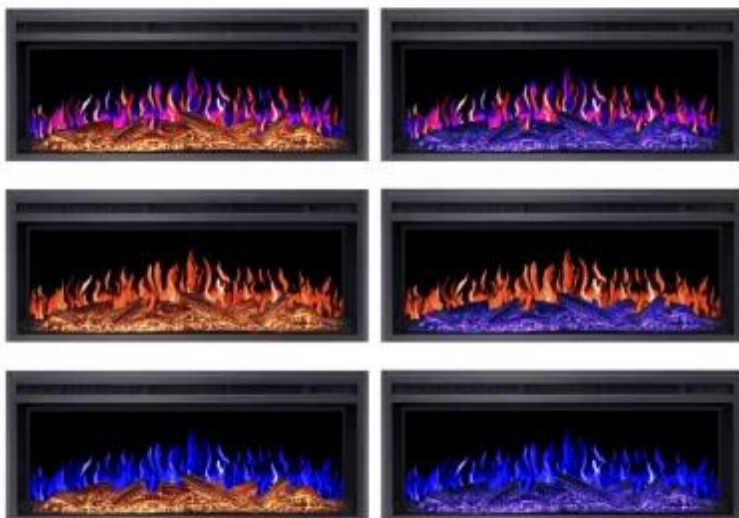

ARTILED 38

ELP-40-106

ArtiFlame AF38 Multicolor ajoute une touche colorée et une chaleur accueillante à votre maison, avec une technologie LED économe en énergie et des effets de flamme réalistes.

SPÉCIFICATIONS TECHNIQUES

Décoration	Bûches
------------	--------

Dimensions

Hauteur	39,5 cm
Largeur	99,3 cm

Dimensions

Longueur du câble	150 cm
-------------------	--------

Dimensions

Profondeur	19 cm
------------	-------

Modèle