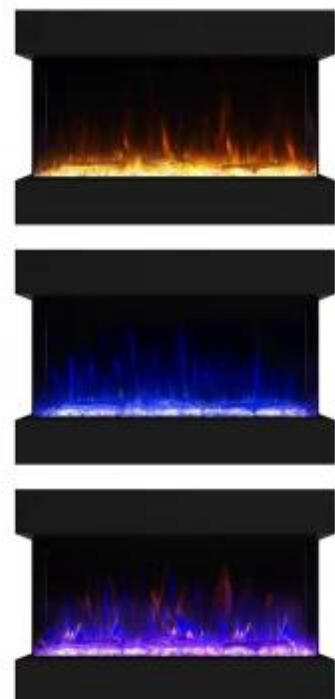

## FEROZA 101 CM - CHEMINÉE MURALE ÉLECTRIQUE

ELP-10-147

Améliorez votre décoration intérieure avec l'insert de cheminée Feroza de 101 cm. Passez facilement entre 3 couleurs de flamme grâce à la télécommande incluse. De plus, Feroza est équipée d'un ventilateur intégré capable de fournir jusqu'à 1500W de chaleur.

#### Caractéristiques

Couleurs de flamme	3 Couleurs
--------------------	------------

#### Caractéristiques principales

Couleur	Noir
Décoration	Bûches
Décoration	Cristaux
Matériaux	Acier
Matériaux	Verre