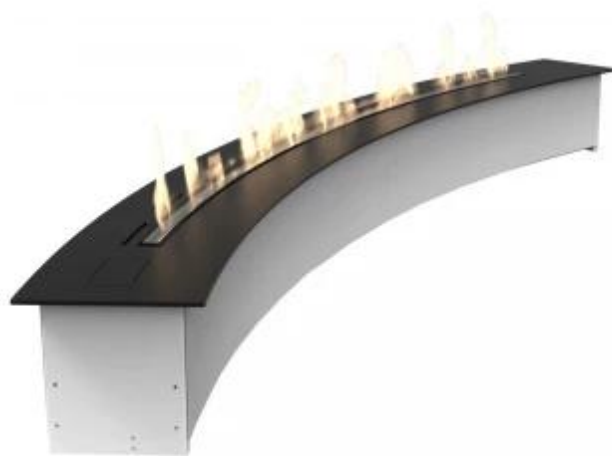

DENVER F6 COURBÉ - DIMENSIONS SUR MESURE

BIO-50-686

Brûleur au bioéthanol haut de gamme de la marque danoise Decoflame. Cette version est dotée d'un coude en U. Personnalisable en taille et en courbure selon vos préférences, il apporte une touche d'élégance à votre espace.

SPÉCIFICATIONS TECHNIQUES

Brûleur

Capacité	7,2 Litres
Conduit de cheminée	Non requis
Consommation	1,0 l/heure
Contrôle	Automatique

Brûleur

Distance avec des matériaux combustibles	50 cm
--	-------

Brûleur

Flamme ajustable	Oui
Longueur de flamme	150 cm
Nécessite de l'électricité	220-240V
Niveaux de la flamme	6 niveaux de flamme
Puissance calorifique (max)	5,7 kW
Renouvellement de l'air	1 Air changes per Hour
Taille minimale de la pièce	115 m ³
Temps de combustion	20 heures
Type de brûleur	e - Ribbon - 1500mm
Type de combustible	Bioéthanol

Caractéristiques principales

Couleur	Noir
Finition	Aluminium
Finition	Revêtement en poudre
Forme	Buet
Intérieur	Noir
Matériaux	Acier Inoxydable
Matériaux	Aluminium
Verre inclus	Non

Dimensions

Hauteur	20 cm
Largeur	200 cm
Profondeur	20 cm