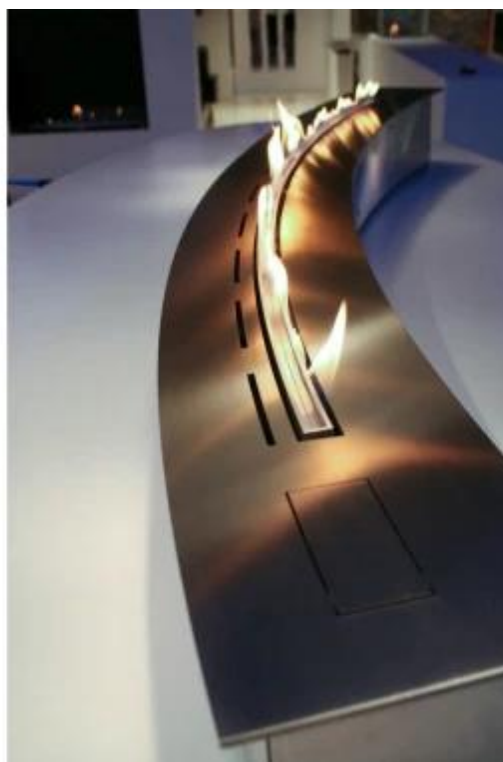

DENVER F6 COURBÉ - DIMENSIONS SUR MESURE

BIO-50-686

Brûleur au bioéthanol haut de gamme de la marque danoise Decoflame. Cette version est dotée d'un coude en U. Personnalisable en taille et en courbure selon vos préférences, il apporte une touche d'élégance à votre espace.

SPÉCIFICATIONS TECHNIQUES

Brûleur

Capacité	7,2 Litres
Conduit de cheminée	Non requis
Consommation	1,0 l/heure
Contrôle	Automatique

Brûleur

Distance avec des matériaux combustibles	50 cm
--	-------

Brûleur

Flamme ajustable	Oui
Longueur de flamme	150 cm
Nécessite de l'électricité	220-240V
Niveaux de la flamme	6 niveaux de flamme
Puissance calorifique (max)	5,7 kW
Renouvellement de l'air	1 Air changes per Hour
Taille minimale de la pièce	115 m ³
Temps de combustion	20 heures
Type de brûleur	e - Ribbon - 1500mm
Type de combustible	Bioéthanol

Caractéristiques principales

Couleur	Noir
Finition	Aluminium
Finition	Revêtement en poudre
Forme	Buet
Intérieur	Noir
Matériaux	Acier Inoxydable
Matériaux	Aluminium
Verre inclus	Non

Dimensions

Hauteur	20 cm
Largeur	200 cm
Profondeur	20 cm