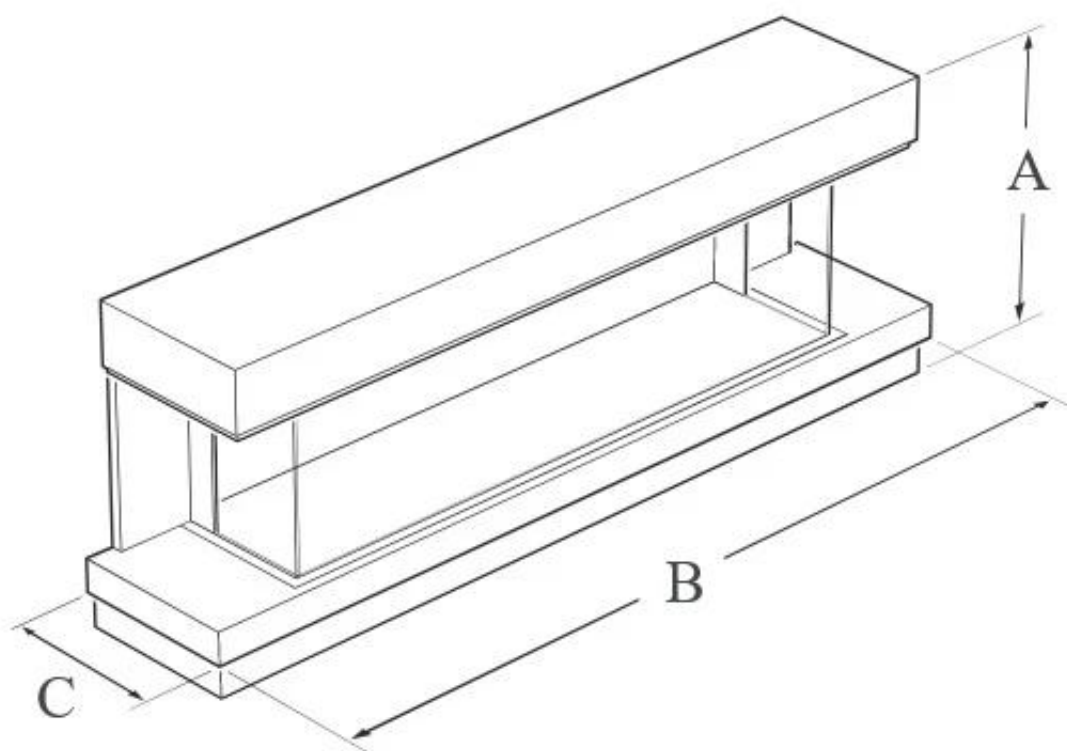

Caractéristiques

Type de brûleur	AeroFlame
Type de combustible	Electricité

Caractéristiques principales

Couleur	Blanc
Décoration	Bûches
Verre inclus	Oui

Dimensions

Hauteur	62,6 cm
Largeur	174 cm
Profondeur	34,5 cm

Modèle

Type de cheminée	Trois faces
------------------	-------------

Modèle

Utilisation	Intérieur
-------------	-----------

WALL MOUNTED

A: 626 | B: 1740 | C: 345 (mm)