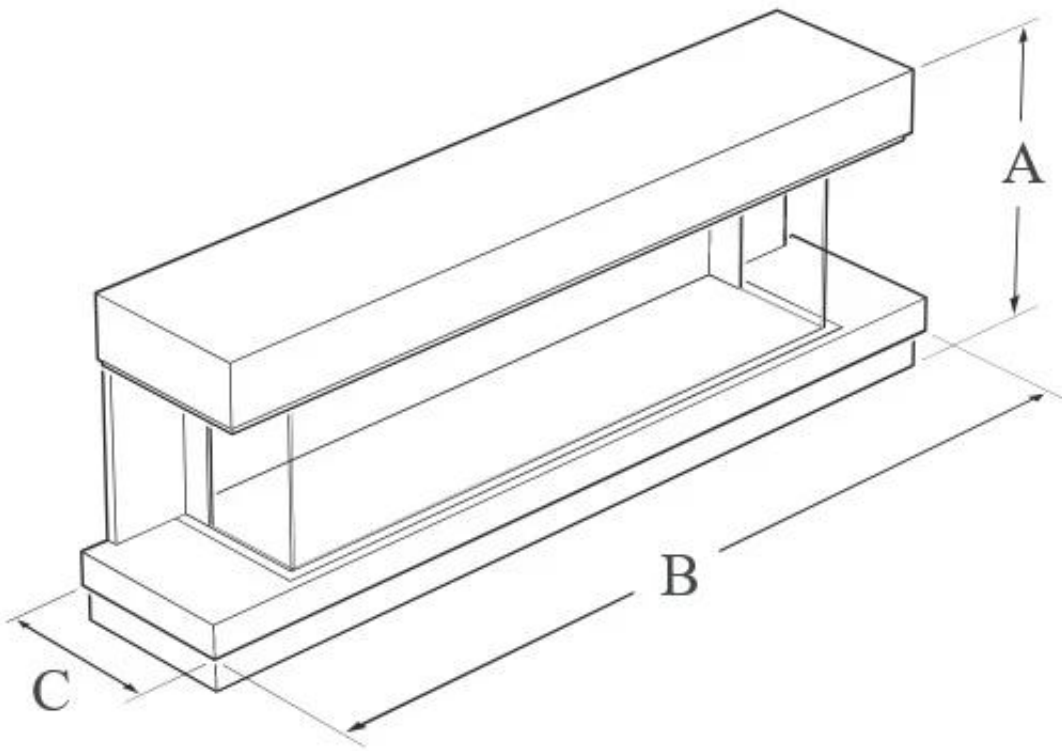

SPÉCIFICATIONS TECHNIQUES

Spécifications clés

Type de produit	Cheminée électrique murale
Marque	Flamerite Fires
Utilisation	Intérieur
Certification	CE
Garantie	2 Ans

Dimensions et poids

Largeur	174 cm
Hauteur	62,6 cm
Profondeur	34,5 cm

Matériau et apparence

Couleur	Blanc
Vue des flammes	Trois faces
Décoration	Bûches
Verre inclus	Oui

Détails d'installation

Conduit de cheminée	Non requis
Exigences en alimentation électrique	Oui

WALL MOUNTED

A: 626 | B: 1740 | C: 345 (mm)