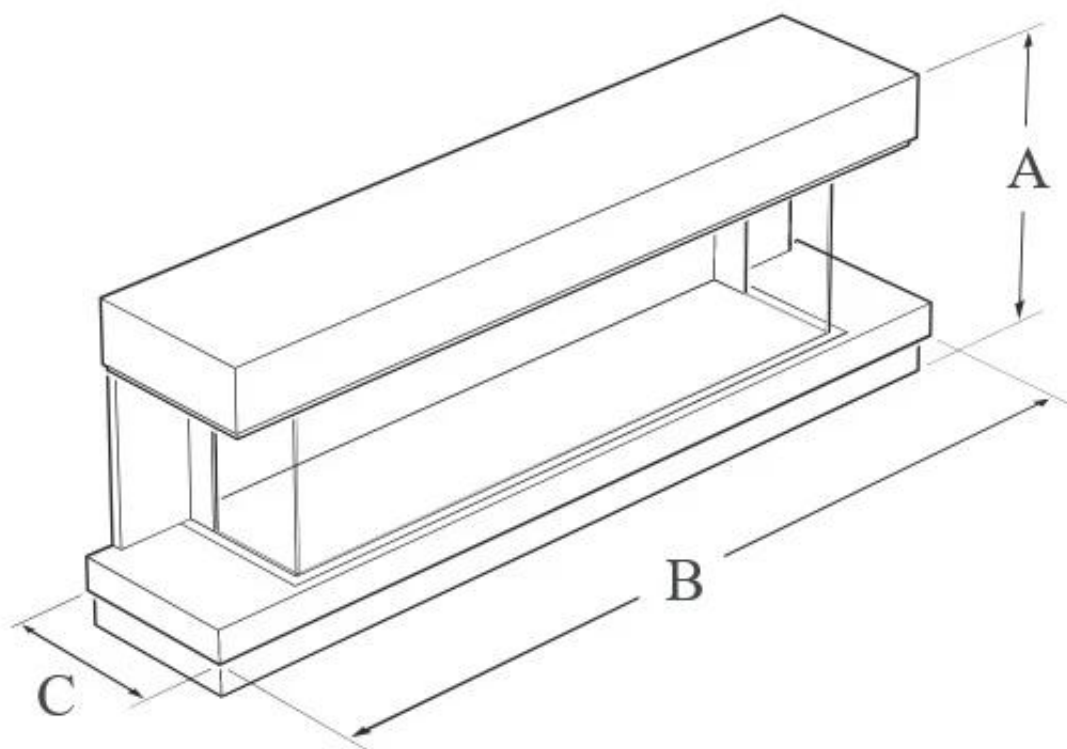

Modèle

Montage	Cheminée électrique murale
Fabricant	Flamerite Fires
Type de cheminée	Trois faces
Certification	CE
Utilisation	Intérieur
Garantie	2

Caractéristiques principales

Couleur	Blanc
Décoration	Bûches
Verre inclus	Oui

Dimensions

Largeur	174 cm
Hauteur	62,6 cm
Profondeur	34,5 cm

WALL MOUNTED

A: 626 | B: 1740 | C: 345 (mm)