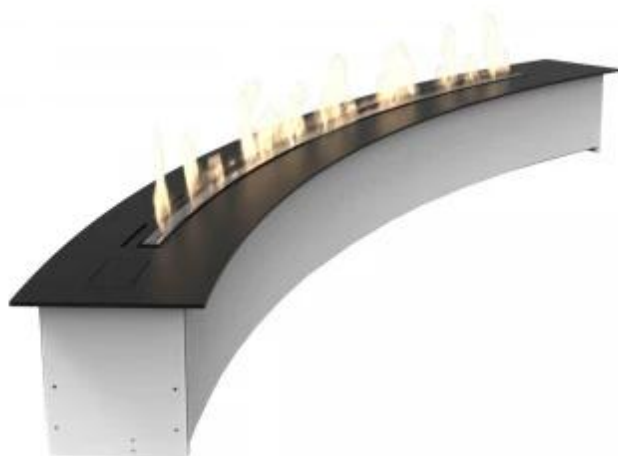

DENVER E-RIBBON COURBÉ 150 CM

BIO-50-575

Pour les projets où faire une impression significative est une priorité, un foyer au bioéthanol Denver e-Ribbon Courbé 150 haut de gamme avec un design courbé distinctif est disponible. Ce foyer au bioéthanol peut être fabriqué sur mesure pour répondre aux exigences spécifiques du client.

SPÉCIFICATIONS TECHNIQUES

Brûleur

Taille minimale de la pièce	115 m ³
Temps de combustion	20 heures
Télécommande	Oui (inclus)
Conduit de cheminée	Non requis
Puissance calorifique (max)	5,7 kW
Nécessite de l'électricité	Oui
Nécessite de l'électricité	220-240V
Capacité	7,2 Litres
Contrôle	Contrôle via application
Contrôle	Télécommande
Contrôle	Automatique
Type de brûleur	e - Ribbon - 1500mm
Renouvellement de l'air	1 Air changes per Hour
Longueur de flamme	150 cm
Flamme ajustable	Oui
Distance avec des matériaux combustibles	50 cm
Niveaux de la flamme	6
Type de combustible	Bioéthanol
Consommation	1,0 l/heure

Modèle

	Vis
	Manuel
	brûleur à bioéthanol
	Outil d'extinction
Montage	Brûleur automatique au bioéthanol
Fabricant	Decoflame
Type de cheminée	44,1
Utilisation	Intérieur
Garantie	2

Caractéristiques principales

Intérieur	Noir
Matériaux	Acier Inoxydable
Matériaux	Alumínio

Couleur	Noir
Finition	Revêtement en poudre
Finition	Aluminium
Forme	Buet
Verre inclus	Non

Dimensions

Largeur	200 cm
Hauteur	20 cm
Profondeur	20 cm