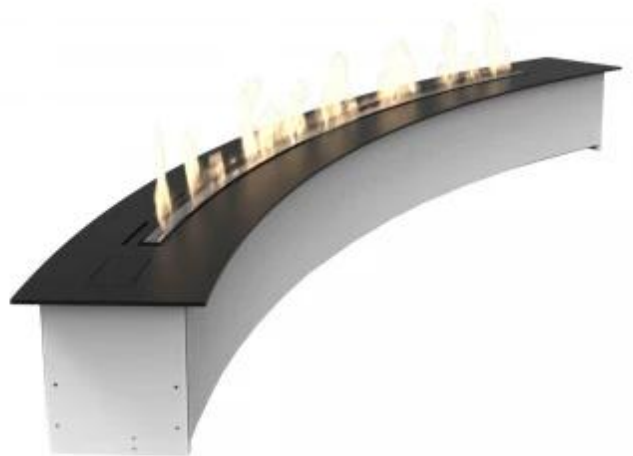

DENVER E-RIBBON COURBÉ 150 CM

BIO-50-575

Pour les projets où faire une impression significative est une priorité, un foyer au bioéthanol Denver e-Ribbon Courbé 150 haut de gamme avec un design courbé distinctif est disponible. Ce foyer au bioéthanol peut être fabriqué sur mesure pour répondre aux exigences spécifiques du client.

SPÉCIFICATIONS TECHNIQUES

Brûleur

Capacité	7,2 Litres
Conduit de cheminée	Non requis
Consommation	1,0 l/heure
Contrôle	Automatique

Brûleur

Distance avec des matériaux combustibles	50 cm

Brûleur

Flamme ajustable	Oui
Longueur de flamme	150 cm
Nécessite de l'électricité	220-240V
Niveaux de la flamme	6 niveaux de flamme
Puissance calorifique (max)	5,7 kW
Renouvellement de l'air	1 Air changes per Hour
Taille minimale de la pièce	115 m³
Temps de combustion	20 heures
Type de brûleur	e - Ribbon - 1500mm
Type de combustible	Bioéthanol

Caractéristiques principales

Couleur	Noir
Finition	Aluminium
Finition	Revêtement en poudre
Forme	Buet
Intérieur	Noir
Matériaux	Acier Inoxydable
Matériaux	Aluminium
Verre inclus	Non

Dimensions

Hauteur	20 cm
Largeur	200 cm