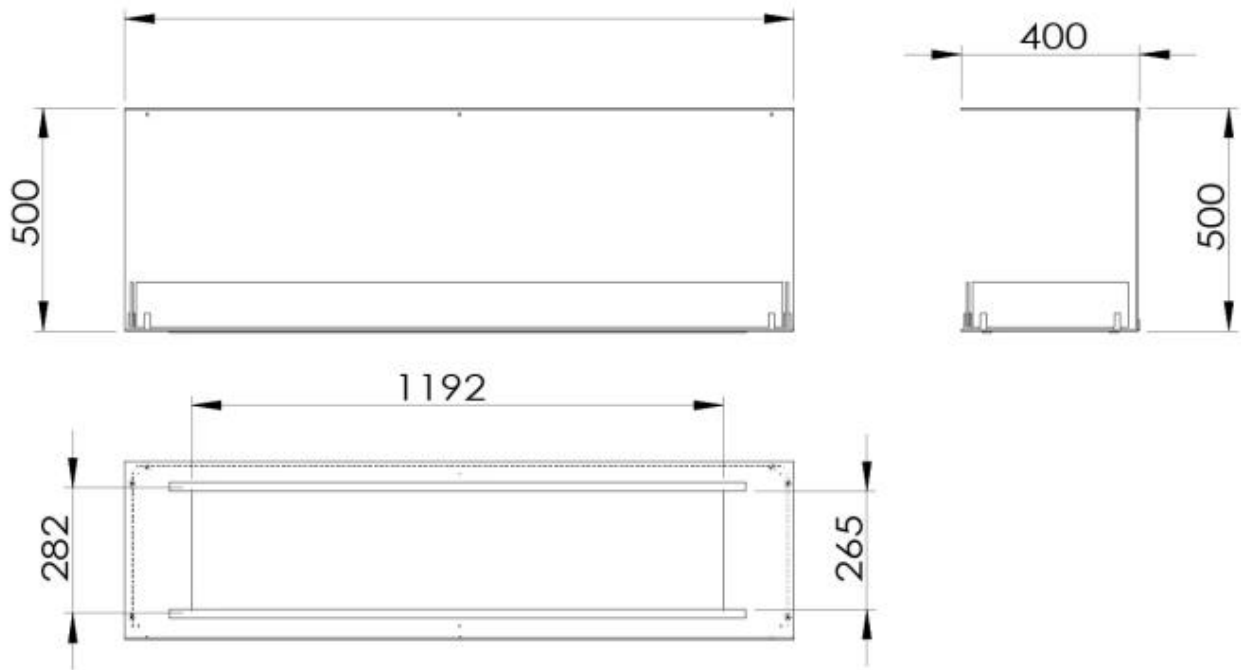

Foco Three 1500 - Automatic Burner