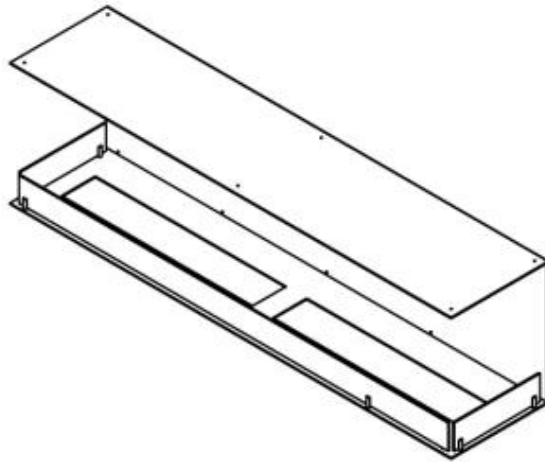

Foco Three 1800 - Manual Burner