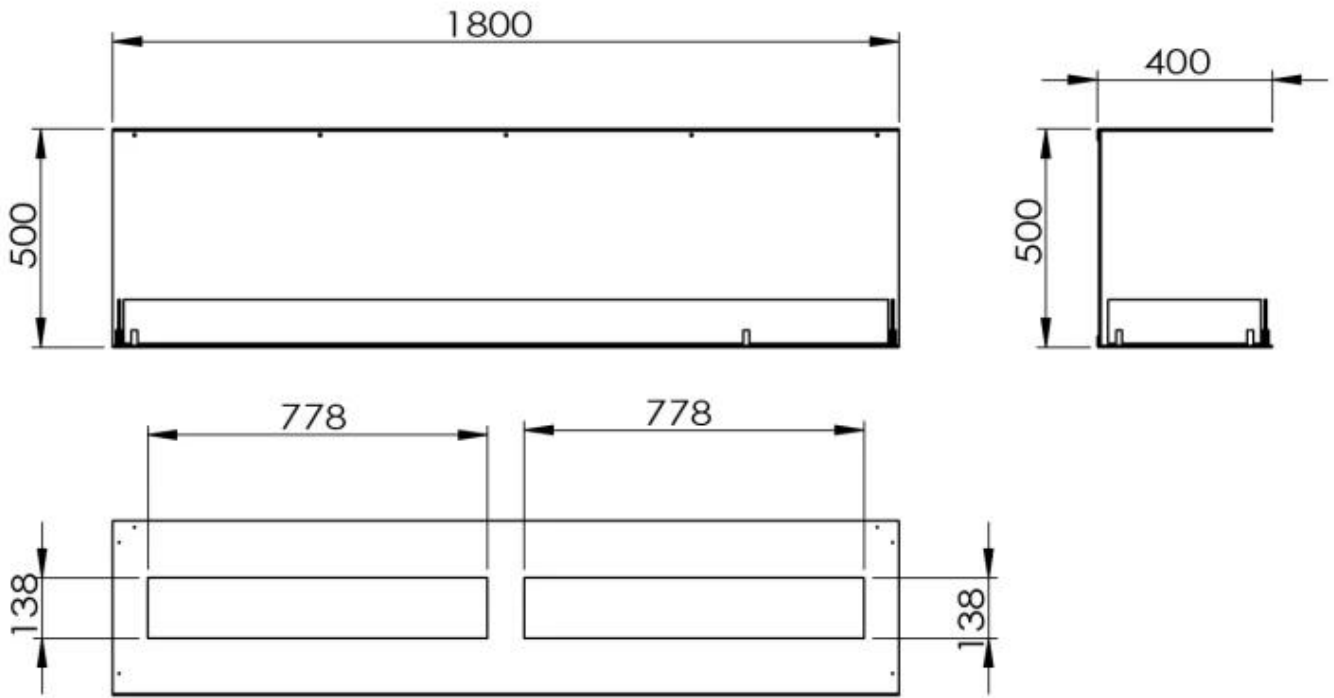

Foco Three 1800 - Manual Burner