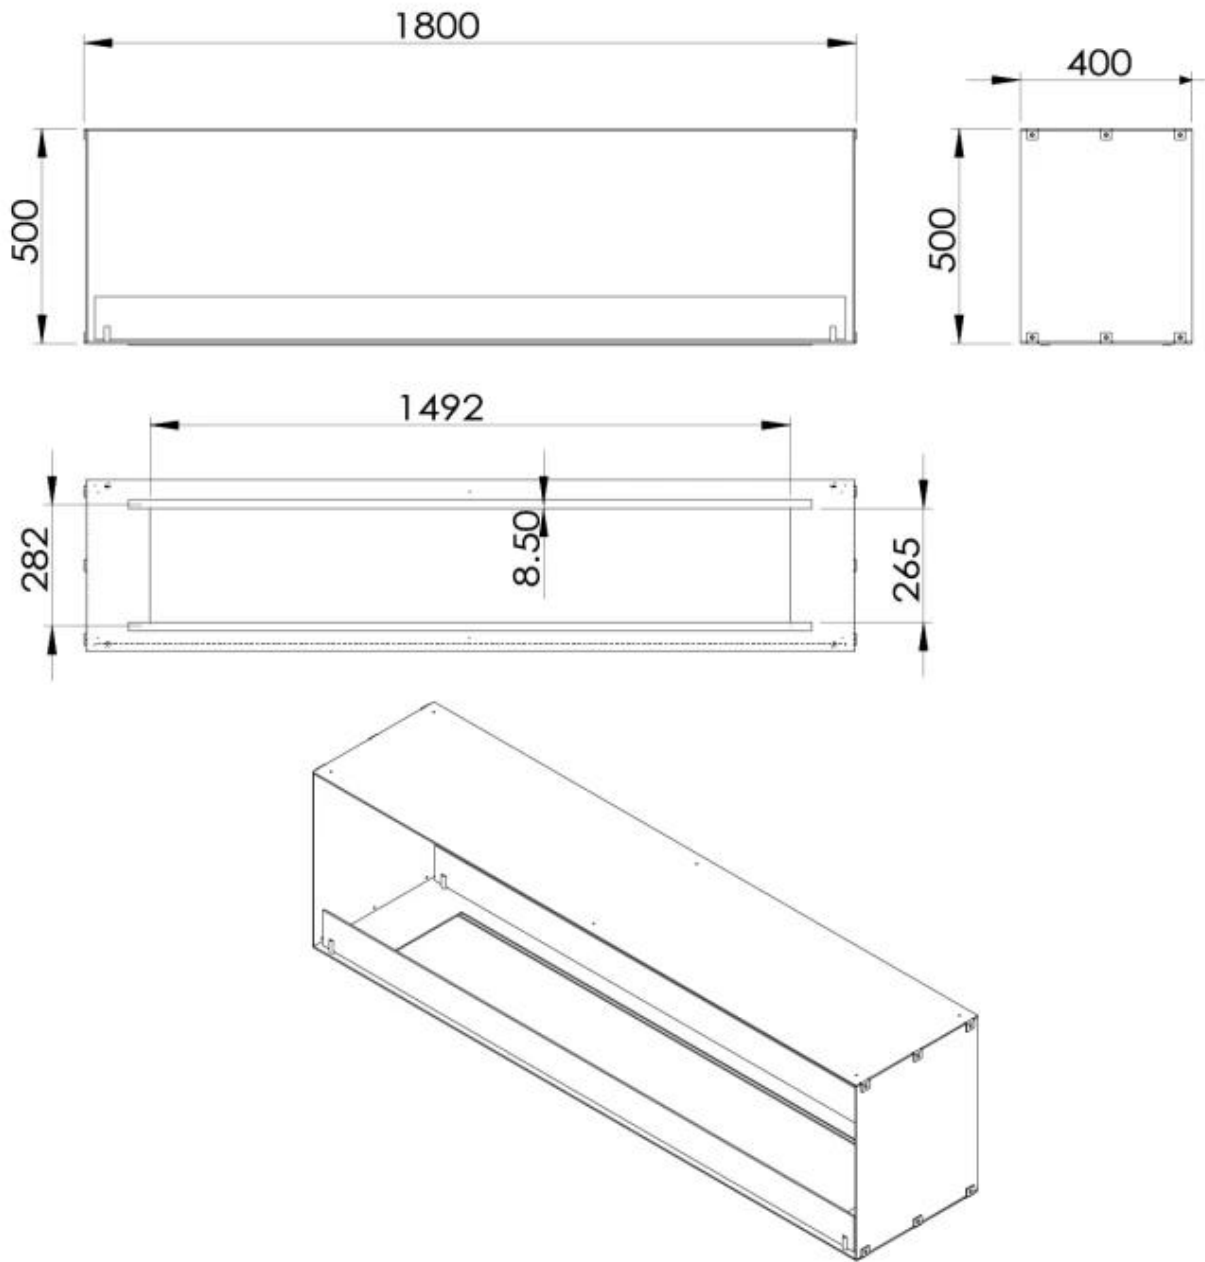

Foco Two 1800 - Automatic Burner