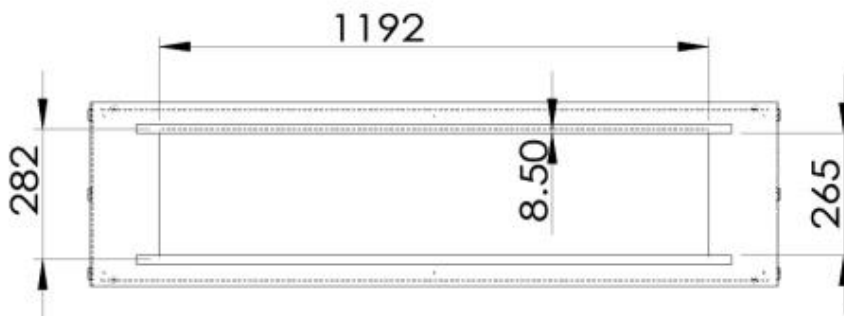

Caractéristiques principales

Matériau	Acier
Épaisseur de l'acier	4 mm
Couleur	Noir
Verre inclus	Oui

Modèle

Type de combustible	Bioéthanol
Type de produit	Cheminée au bioéthanol encastrée 2 faces
Conduit de cheminée	Non requis
Marque	Foco
Utilisation	Intérieur

Vue des flammes	Double-face
Garantie	2 Ans

Dimensions

Largeur	150 cm
Hauteur	50 cm
Profondeur	40 cm

Foco Two 1500 - Automatic Burner

Foco Two 1500 - Manual Burner