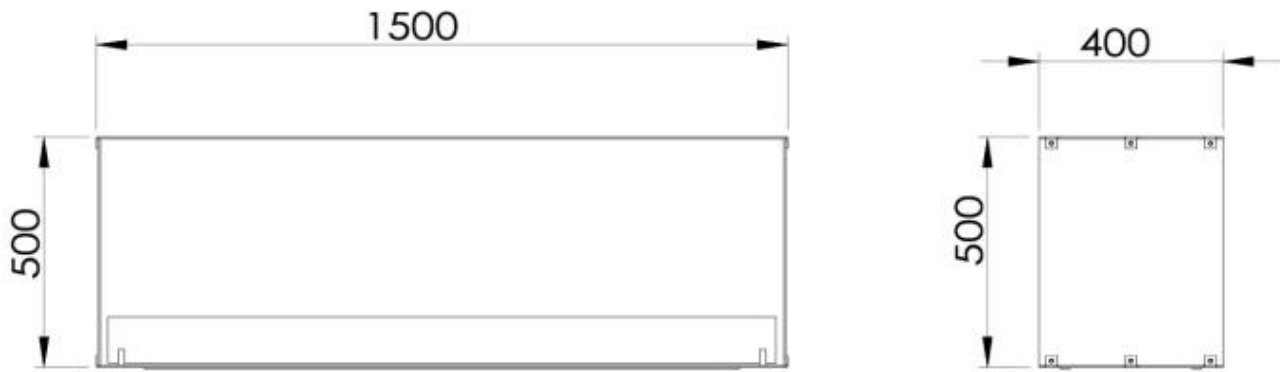

Conduit de cheminée	Non requis
Montage	Cheminée au bioéthanol encastrée 2 faces
Fabricant	Foco
Type de combustible	Bioéthanol
Type de cheminée	Double-face
Utilisation	Intérieur
Garantie	2

Brûleur

Capacité	6,8 Litres
Capacité	7 Litres
Capacité	21 Litres
Longueur de flamme	100 cm
Longueur de flamme	90 cm
Puissance calorifique (max)	9,4 kW
Puissance calorifique (max)	6,4 kW
Télécommande	Oui (inclus)
Télécommande	Non
Contrôle	Télécommande
Contrôle	Automatique
Contrôle	Manuel
Nécessite de l'électricité	Non
Nécessite de l'électricité	Oui
Flamme ajustable	Oui
Temps de combustion	35 heures
Temps de combustion	11 heures
Temps de combustion	7,5 heures
Taille minimale de la pièce	94 m ³
Taille minimale de la pièce	140 m ³

Dimensions

Largeur	150 cm
Hauteur	50 cm
Profondeur	40 cm

Caractéristiques principales

Matériaux	Acier
Épaisseur	4 mm
Couleur	Noir
Verre inclus	Oui

Foco Two 1500 - Automatic Burner

Foco Two 1500 - Manual Burner