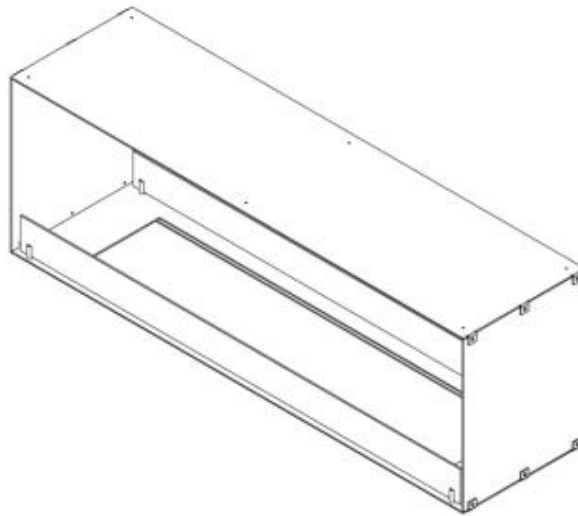

Foco Two 1500 est une cheminée au bioéthanol encastrable 2 faces avec possibilité de plusieurs brûleurs différents. Parfait pour les cloisons et les murs TV transparents.

SPÉCIFICATIONS TECHNIQUES

Modèle

Conduit de cheminée	Non requis
Montage	Cheminée au bioéthanol encastrée 2 faces
Fabricant	Foco
Type de combustible	Bioéthanol
Type de cheminée	Double-face
Utilisation	Intérieur
Garantie	2

Brûleur

Capacité	6,8 Litres
Capacité	7 Litres
Capacité	21 Litres
Longueur de flamme	100 cm
Longueur de flamme	90 cm
Puissance calorifique (max)	9,4 kW
Puissance calorifique (max)	6,4 kW
Télécommande	Oui (inclus)
Télécommande	Non
Contrôle	Télécommande
Contrôle	Automatique
Contrôle	Manuel
Nécessite de l'électricité	Non
Nécessite de l'électricité	Oui
Flamme ajustable	Oui
Temps de combustion	35 heures
Temps de combustion	11 heures
Temps de combustion	7,5 heures
Taille minimale de la pièce	94 m ³
Taille minimale de la pièce	140 m ³

Dimensions

Largeur	150 cm
Hauteur	50 cm
Profondeur	40 cm

Caractéristiques principales

Matériaux	Acier
Épaisseur	4 mm
Couleur	Noir
Verre inclus	Oui

Foco Two 1500 - Automatic Burner

Foco Two 1500 - Manual Burner