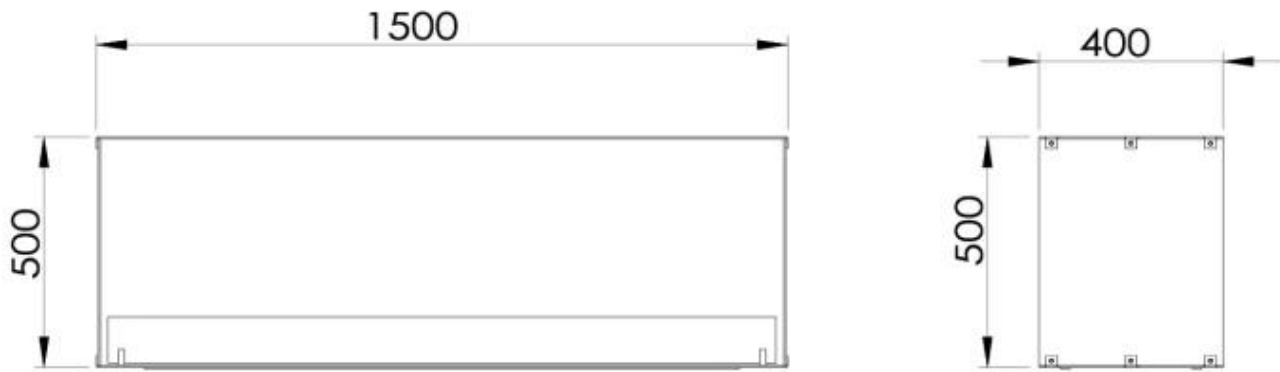

Caractéristiques principales

Matériau	Acier
Épaisseur de l'acier	4 mm
Couleur	Noir
Verre inclus	Oui

Modèle

Type de combustible	Bioéthanol
Type de produit	Cheminée au bioéthanol encastrée 2 faces
Conduit de cheminée	Non requis
Marque	Foco
Utilisation	Intérieur

Vue des flammes	Double-face
Garantie	2 Ans

Dimensions

Largeur	150 cm
Hauteur	50 cm
Profondeur	40 cm

Foco Two 1500 - Automatic Burner

Foco Two 1500 - Manual Burner