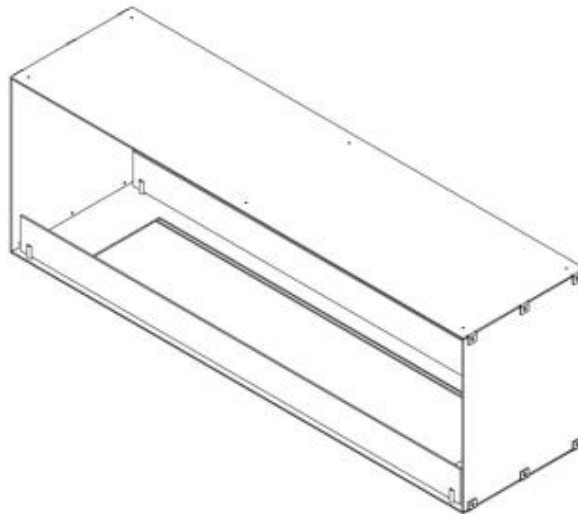

Foco Two 1500 est une cheminée bioéthanol encastrée de 150 cm de large, dotée de deux faces qui permet de voir les flammes des deux côtés, ce qui la rend parfaite pour les cloisons et les configurations de télévision. Cette cheminée fait partie de la série Foco, reconnue pour ses cheminées bioéthanol encastrées abordables. Elle offre le choix entre un brûleur manuel ou automatique, permettant de personnaliser le contrôle de la flamme et son utilisation. Conçue en acier inoxydable thermolaqué de 4 mm, la Foco Two 1500 arbore un design élégant qui met en valeur la beauté des flammes.

SPÉCIFICATIONS TECHNIQUES

Brûleur

Taille minimale de la pièce	94 m ³
Taille minimale de la pièce	140 m ³
Contrôle	Télécommande
Contrôle	Automatique
Contrôle	Manuel
Flamme ajustable	Oui
Longueur de flamme	100 cm
Longueur de flamme	90 cm
Temps de combustion jusqu'à	11 heures
Temps de combustion jusqu'à	7,5 heures
Temps de combustion jusqu'à	35 heures
Télécommande	Oui (inclus)
Télécommande	Non
Capacité	21 Litres
Capacité	6,8 Litres
Capacité	7 Litres
Exigences en alimentation électrique	Non
Exigences en alimentation électrique	Oui
Puissance calorifique (max)	9,4 kW
Puissance calorifique (max)	6,4 kW

Caractéristiques principales

Matériau	Acier
Épaisseur de l'acier	4 mm
Couleur	Noir
Verre inclus	Oui

Modèle

Type de combustible	Bioéthanol
Type de produit	Cheminée au bioéthanol encastrée 2 faces
Conduit de cheminée	Non requis
Marque	Foco
Utilisation	Intérieur

Vue des flammes	Double-face
Garantie	2 Ans

Dimensions

Largeur	150 cm
Hauteur	50 cm
Profondeur	40 cm

Foco Two 1500 - Automatic Burner

Foco Two 1500 - Manual Burner