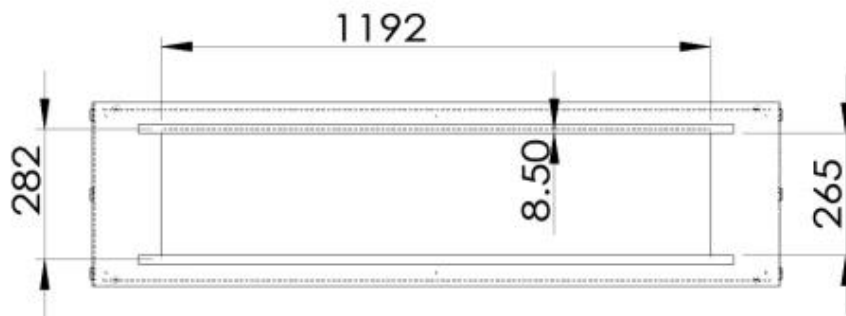

Conduit de cheminée	Non requis
Montage	Cheminée au bioéthanol encastrée 2 faces
Fabricant	Foco
Type de combustible	Bioéthanol
Type de cheminée	Double-face
Utilisation	Intérieur
Garantie	2

Brûleur

Capacité	6,8 Litres
Capacité	7 Litres
Capacité	21 Litres
Longueur de flamme	100 cm
Longueur de flamme	90 cm
Puissance calorifique (max)	9,4 kW
Puissance calorifique (max)	6,4 kW
Télécommande	Oui (inclus)
Télécommande	Non
Contrôle	Télécommande
Contrôle	Automatique
Contrôle	Manuel
Nécessite de l'électricité	Non
Nécessite de l'électricité	Oui
Flamme ajustable	Oui
Temps de combustion	35 heures
Temps de combustion	11 heures
Temps de combustion	7,5 heures
Taille minimale de la pièce	94 m ³
Taille minimale de la pièce	140 m ³

Dimensions

Largeur	150 cm
Hauteur	50 cm
Profondeur	40 cm

Caractéristiques principales

Matériaux	Acier
Épaisseur	4 mm
Couleur	Noir
Verre inclus	Oui

Foco Two 1500 - Automatic Burner

Foco Two 1500 - Manual Burner