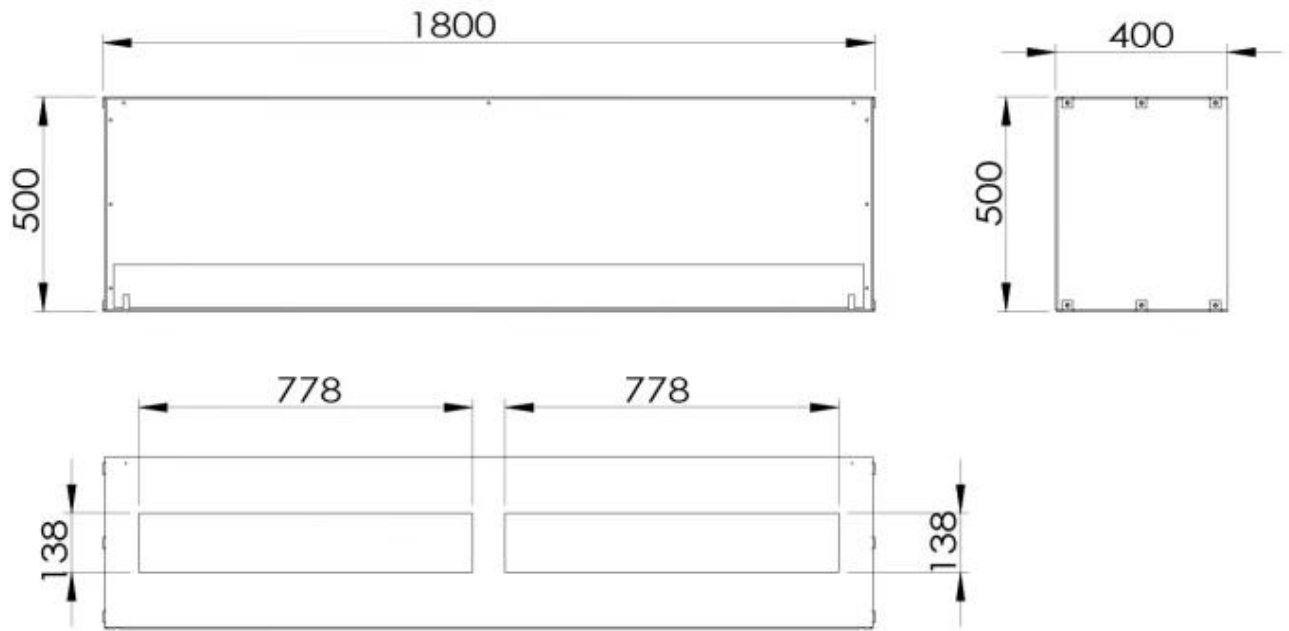

Taille minimale de la pièce	130 m ³
Taille minimale de la pièce	160 m ³
Capacité	26,8 Litres
Capacité	8,6 Litres
Capacité	7 Litres
Puissance calorifique (max)	13 kW
Puissance calorifique (max)	8,8 kW
Télécommande	Oui (inclus)
Télécommande	Non
Nécessite de l'électricité	Non
Nécessite de l'électricité	Oui
Flamme ajustable	Oui

Dimensions

Largeur	180 cm
Hauteur	50 cm
Profondeur	40 cm

Caractéristiques principales

Matériaux	Acier
Couleur	Noir
Verre inclus	Oui

Foco One 1800 - Manual Burner

Foco One 1800 - Automatic Burner