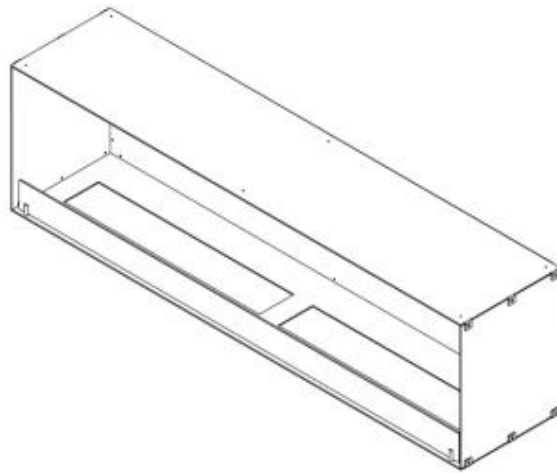

Foco One 1800 est une magnifique cheminée bioéthanol intégrée de 180 cm de large, conçue pour créer un point focal impressionnant dans les intérieurs modernes. Son design à un seul côté la rend idéale pour les installations murales, en particulier sous un téléviseur ou comme élément d'un mur multimédia. Choisissez entre un système à deux brûleurs manuel pour une expérience classique ou des brûleurs automatiques avec télécommande pour plus de commodité. La cheminée est fabriquée avec un revêtement en acier inoxydable de 4 mm dans une finition noire élégante, tandis que le verre trempé garantit une expérience de flamme stable et protégée.

Caractéristiques principales

Matériau	Acier
Couleur	Noir
Verre inclus	Oui

Modèle

Type de combustible	Bioéthanol
Type de produit	Cheminée au bioéthanol encastrée 1 face
Conduit de cheminée	Non requis
Marque	ScandiFlames
Utilisation	Intérieur
Garantie	2 Ans

Dimensions

Largeur	180 cm
Hauteur	50 cm
Profondeur	40 cm

Foco One 1800 - Manual Burner

Foco One 1800 - Automatic Burner