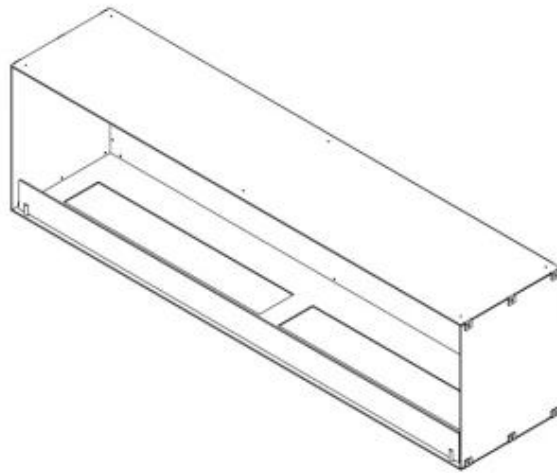

FOCO ONE 1800

BIO-30-150

Foco One 1800 - Cheminée bio encastrable 1 face 180 cm | Achetez ici Grande cheminée bio encastrable unilatérale de 180 cm de largeur. Parfait pour une utilisation dans les murs TV et multimédia. Choisissez entre des brûleurs au bioéthanol manuels ou automatiques.

SPÉCIFICATIONS TECHNIQUES

Modèle

Conduit de cheminée	Non requis
Montage	Cheminée au bioéthanol encastrée 1 face
Fabricant	ScandiFlames
Type de combustible	Bioéthanol
Utilisation	Intérieur
Garantie	2

Brûleur

Taille minimale de la pièce	130 m ³
Taille minimale de la pièce	160 m ³
Capacité	26,8 Litres
Capacité	8,6 Litres
Capacité	7 Litres
Puissance calorifique (max)	13 kW
Puissance calorifique (max)	8,8 kW
Télécommande	Oui (inclus)
Télécommande	Non
Nécessite de l'électricité	Non
Nécessite de l'électricité	Oui
Flamme ajustable	Oui

Dimensions

Largeur	180 cm
Hauteur	50 cm
Profondeur	40 cm

Caractéristiques principales

Matériaux	Acier
Couleur	Noir
Verre inclus	Oui

Foco One 1800 - Manual Burner

Foco One 1800 - Automatic Burner