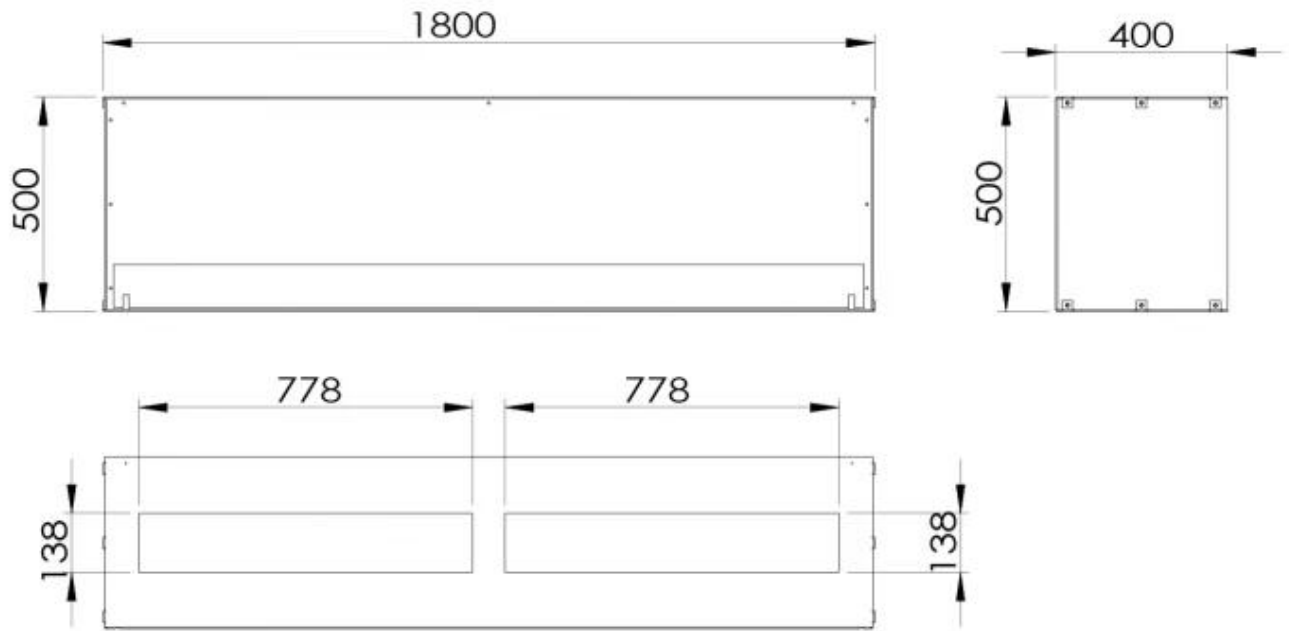

SPÉCIFICATIONS TECHNIQUES

Brûleur

Flamme ajustable	Oui
Taille minimale de la pièce	130 m ³
Taille minimale de la pièce	160 m ³
Télécommande	Oui (inclus)
Télécommande	Non
Capacité	26,8 Litres
Capacité	8,6 Litres
Capacité	7 Litres
Exigences en alimentation électrique	Oui
Exigences en alimentation électrique	Non
Puissance calorifique (max)	13 kW
Puissance calorifique (max)	8,8 kW

Dimensions

Largeur	180 cm
Hauteur	50 cm
Profondeur	40 cm

Foco One 1800 - Manual Burner

Foco One 1800 - Automatic Burner