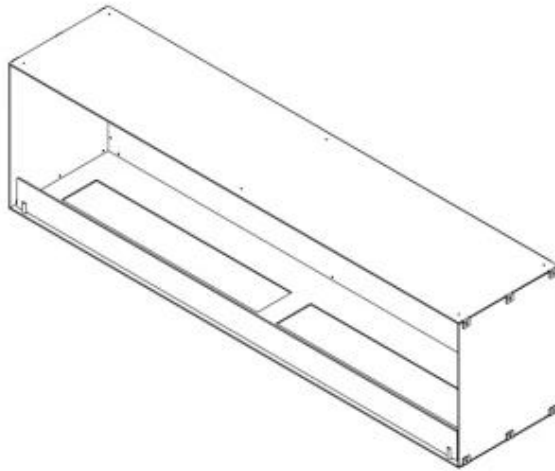

Foco One 1800 - Manual Burner