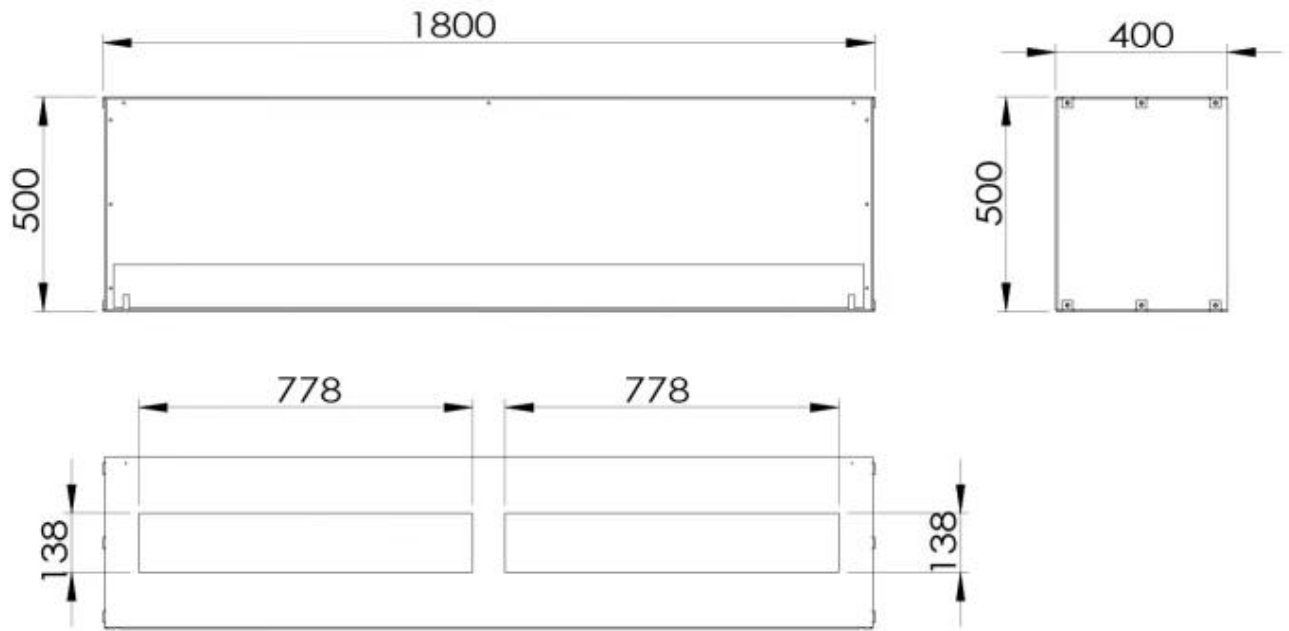

Foco One 1800 - Manual Burner