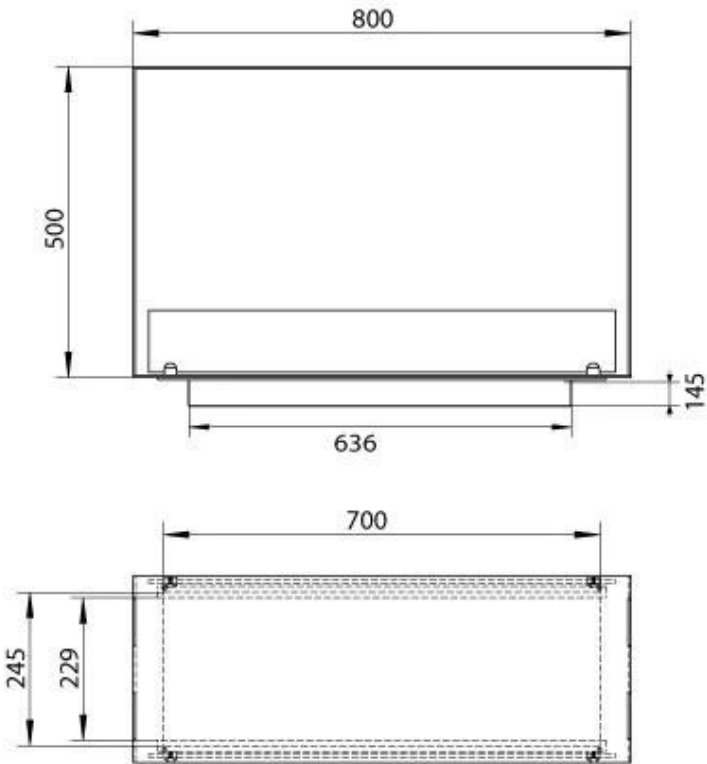

Matériaux	Acier
Épaisseur	4 mm
Couleur	Noir
Verre inclus	Oui

Dimensions

Largeur	80 cm
---------	-------

Hauteur 50 cm

Profondeur 30 cm

PrimeFire 700

Automatic burner 700