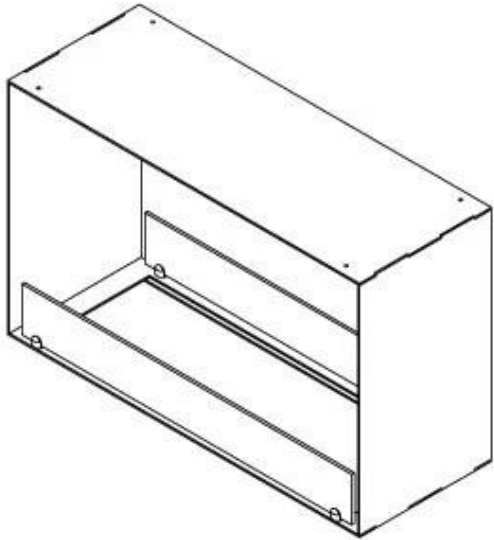

Matériaux	Acier
Épaisseur	4 mm
Couleur	Noir
Verre inclus	Oui

Dimensions

Largeur	80 cm
---------	-------

Hauteur 50 cm

Profondeur 30 cm

PrimeFire 700

Automatic burner 700